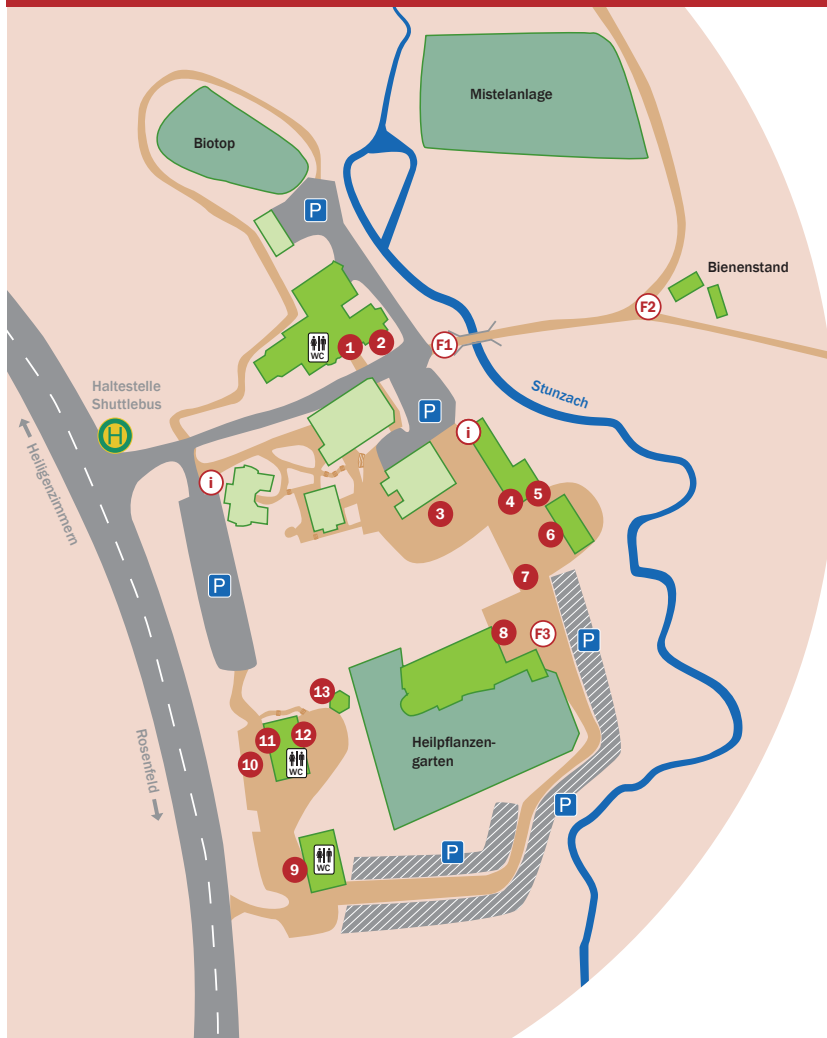

Die Fischermühle live erleben!

1./2. April 2017

Stände und Aktionen

- 1** Helixor Heilmittel GmbH
Saal im 2. OG, alle Vorträge finden hier statt
- 2** Helixor Heilmittel GmbH
Infostand
- 3** b2 Biomarkt
Kinderprogramm (Kistenstapeln)
- 4** b2 Bio-Gärtnerei
Verkauf von Bio-Gemüsejungpflanzen und Topfkräuter
- 5** Staudengärtnerei Wagner
Verkauf von Bio-Stauden und Bio-Kräuter
- 6** b2 Biomarkt
Verkauf von Speisen und Getränken – alles zu 100 % Bio
Infostand, zusammen mit dem Schönberghof Isingen
- 7** b2 Biomarkt
Sonntag 13:30 Uhr: Aufführung der DRK-Rettungshundestaffel
- 8** WALA Heilmittel GmbH
Infostand
Sonntag: Schminken, Beratung, Handeinstreichung
mit Dr. Hauschka-Produkten
- 9** Mellifera e. V./NABU e. V.
Kinderprogramm (Barfußpfad, Basteln mit Naturmaterialien,
tierische Rätsel ...)
- 10** Netzwerk Blühende Landschaft
Pflanzentauschbörse: Tauschen Sie Ihre mitgebrachte
Pflanze gegen eine andere.
- 11** Immenlädle
Honigverkostung
Verkauf von Honig, Saatgut und mehr
- 12** Mellifera e. V.
Infostände rund um Biene, Mensch, Natur
Kaffee, Kuchen & Prickelndes
- 13** Mellifera e. V.
Bienenwachskugel – tauchen Sie ein ins Reich
der Bienenkönigin

Treffpunkt Führungen

- F1** Helixor Heilmittel GmbH – Mistelanlage
Die Mistelpflanzen auf Augenhöhe
Führungen um 12:00 Uhr und 16:00 Uhr
- F2** Mellifera e. V. – Bienenstand
Der Imker lüftet den Schleier: Besuch bei den Bienen
Führungen um 12:00 Uhr, 14:00 Uhr und 16:00 Uhr
- F3** WALA Heilmittel GmbH – Heilpflanzen-garten
Lernen Sie die faszinierende Welt der Heilpflanzen kennen
Führung um 15:00 Uhr (max. 30 Personen)